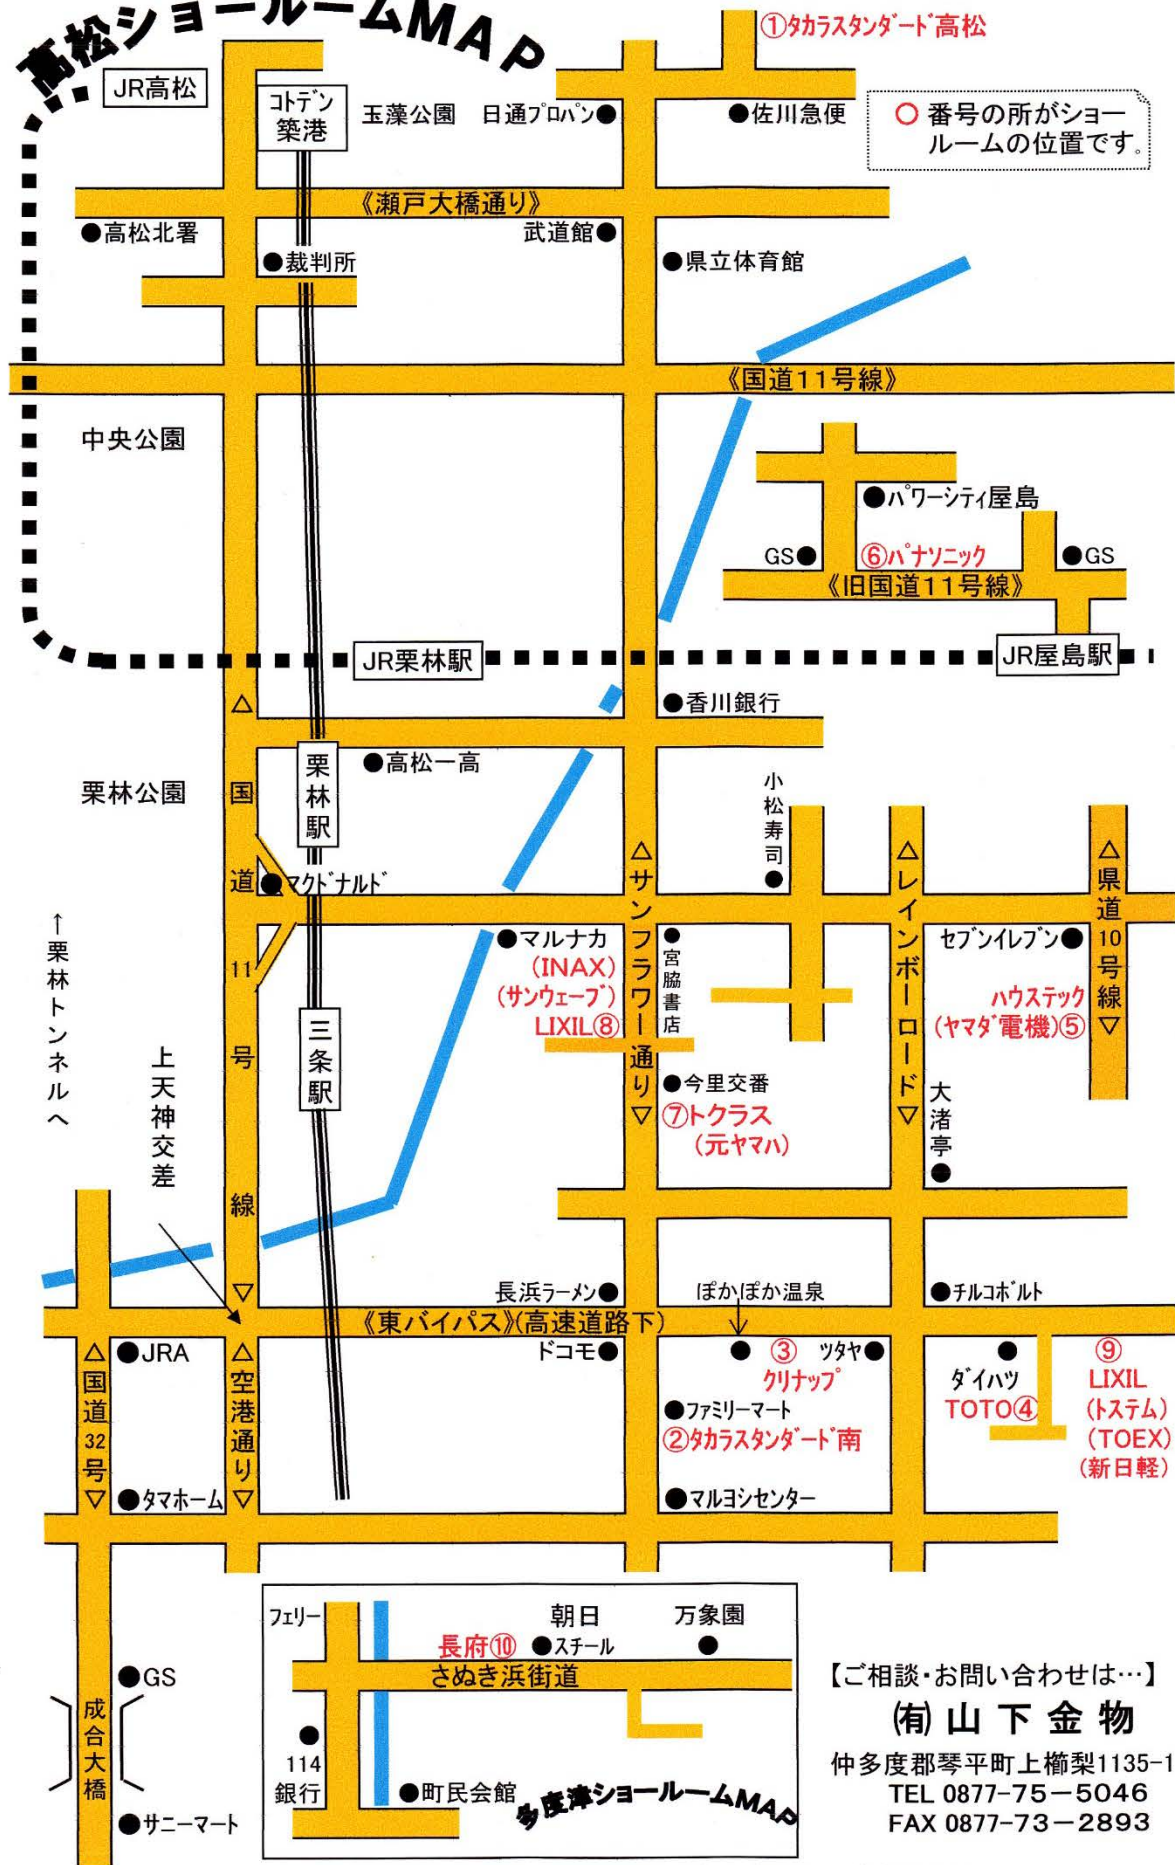

高松ショールームMAP

※ 2018年1月作成のものです。それ以降の変更は、ご確認ください。
地図が分かりにくい場合は、各ショールームにご確認の上、お出かけください。

| メーカー ショールーム | 住 所 | TEL | FAX |
|--------------------------------|---|--------------|--------------|
| タカスタンダード | | | |
| ① 高松ショールーム | 760-0064 高松市朝日新町11-7 | 087-822-2549 | 087-822-9652 |
| ② 高松南ショールーム | 761-8071 高松市伏石町2174-18 | 087-869-8401 | 087-869-8403 |
| クリナップ | | | |
| ③ 高松ショールーム | 761-8071 高松市伏石町2166-2 | 087-868-5077 | 087-868-5207 |
| TOTO | | | |
| ④ 高松ショールーム | 761-0301 高松市林町2547-3 | 0120-43-1010 | 087-865-9977 |
| ハウステック(日立ハウステック) | | | |
| ⑤ 高松ショールーム (ヤマダ電機 高松春日本店 内) | 761-0101 高松市春日町218-1 | 087-813-9390 | 087-813-9392 |
| パナソニック | | | |
| ⑥ リビングショールーム | 761-0113 高松市屋島西町字百石1960 | 087-841-3861 | |
| トクラス(元ヤマハ) | | | |
| ⑦ リビングショールーム | 761-8071 高松市伏石町2017-27 | 087-864-5003 | |
| LIXIL高松 (INAX・サンウェーブ) | | | |
| ⑧ 水まわりショールーム | 760-0078 高松市今里町11-1 | 087-815-3388 | 087-815-3392 |
| LIXIL高松 (トステム・TOEX・新日軽) | | | |
| ⑨ エクステリアショールーム | 761-0301 高松市林町2537-10 (サッシ・内装建材)087-869-0144(エクステリア)087-867-7410 | | |
| 長府製作所 | | | |
| ⑩ 香川営業所 | 764-8510 多度津町東港町7-8 | 0877-33-2311 | 0877-33-3858 |